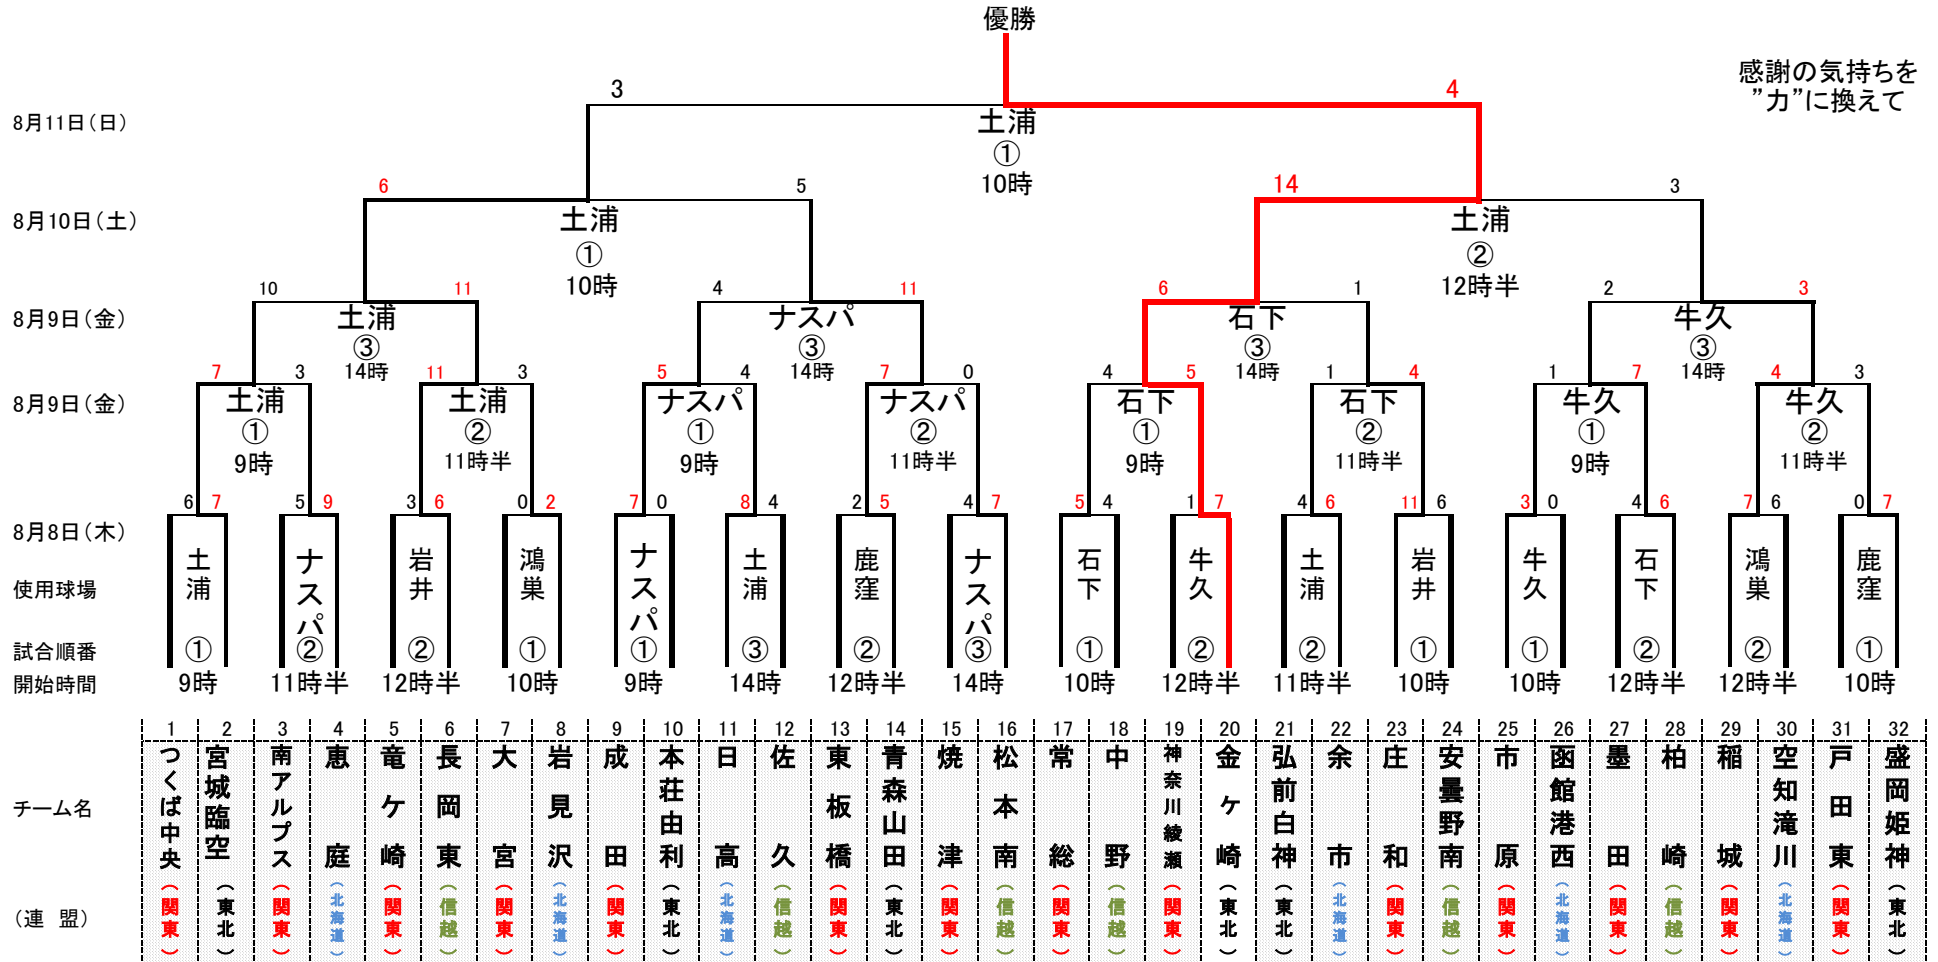

2019 第8回日本リトルシニア東日本選抜野球大会

【凡例】 土浦:J.comスタジアム土浦 ナスパ:ナスパスタジアム 岩井:岩井球場 鴻巣:鴻巣市フラワースタジアム 鹿窪:鹿窪球場 石下:石下球場 牛久:牛久運動公園野球場
 ※試合開始時間は、天候や試合展開などにより変更になることがあります。